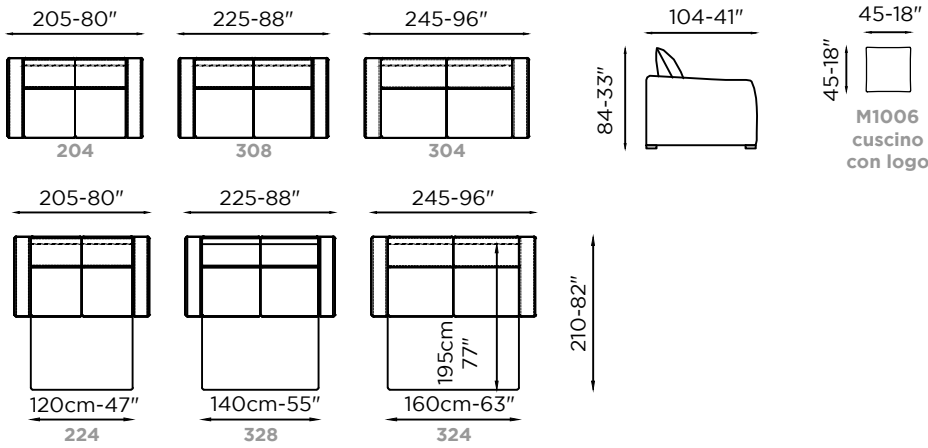

PLACIDO

STANDARD COMFORT

OPZIONE ROLLER

Profondità Depth Profondeur	105/215cm 41"/85"	Altezza Bracciolo Arms height Hauteur d'accoudoir	61cm-24"
Altezza Height Hauteur	76cm-30"	Altezza seduta Seat height Hauteur d'assise	44cm-17"
Profondità seduta Seat depth Profondeur d'assise	60cm-24"	Altezza piede Leg height Hauteur pied	13cm-5"
Piede Legs Piètement	Plastica		