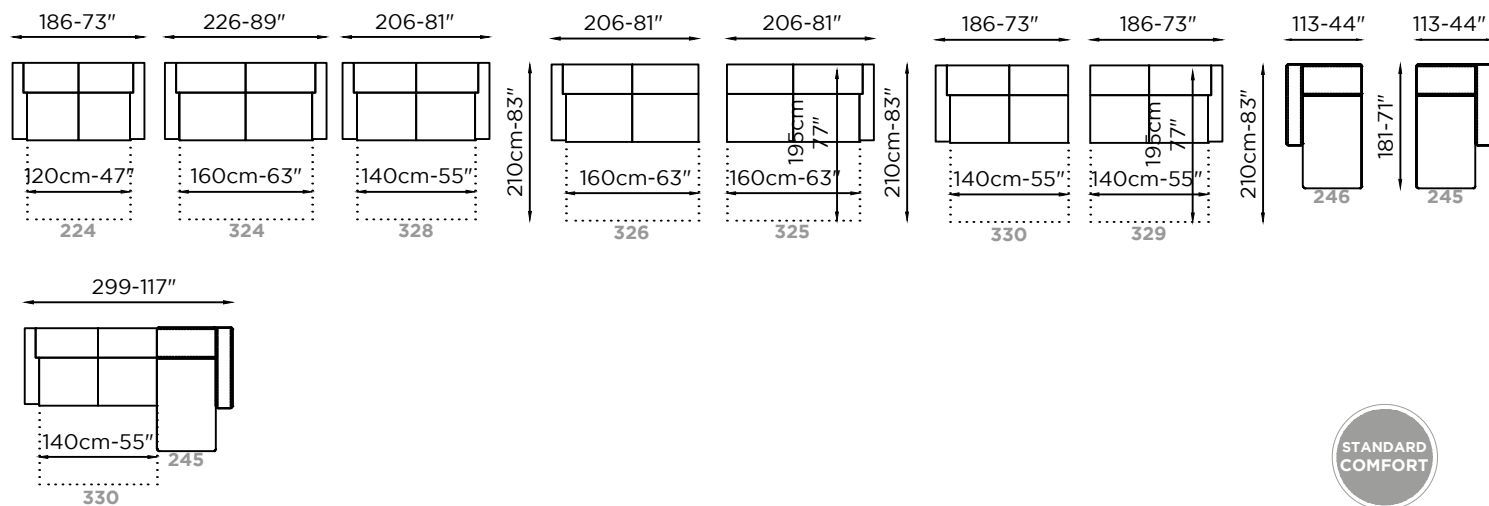

MATERASSO ESPANNO H.16cm-6"
FOAM MATTRESS H.16cm-6"
MATELAS EN MOUSSE H.16cm-6"

OPZIONE ROLLER

734 SET RUOTE PER SPOSTAMENTO
WHEELS SET FOR MOVING

Profondità Depth Profondeur	104/210-41/82"	Altezza Bracciolo Arms height Hauteur d'accoudeoir	65-25"
Altezza Height Hauteur	72-28"	Altezza seduta Seat height Hauteur d'assise	42-16"
Profondità seduta Seat depth Profondeur d'assise	60-24"	Altezza piede Leg height Hauteur pied	8cm-3"
Piede Legs Piètement	Plastica Plastic Plastique		