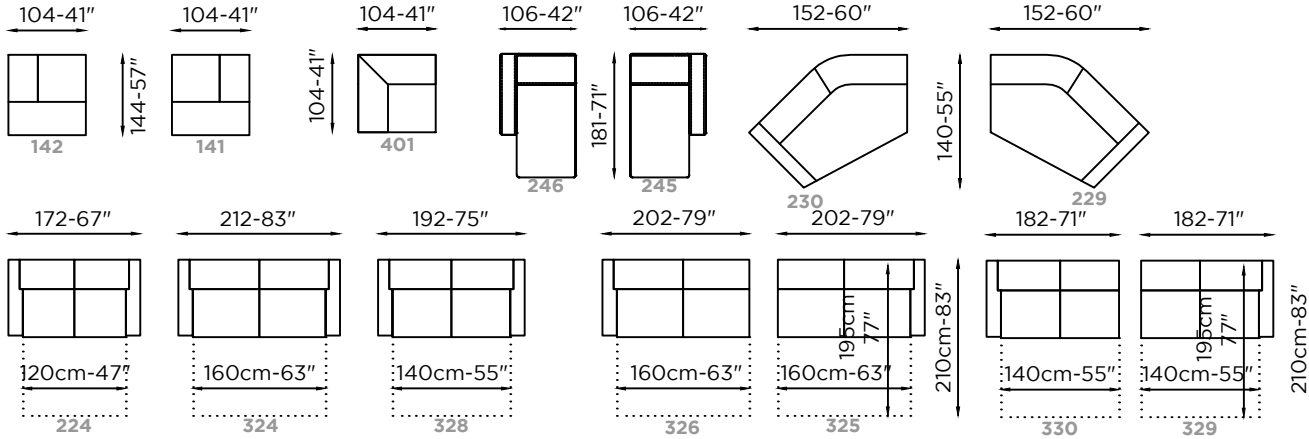

MATERASSO ESPANSO D.30 H.13cm-5"  
FOAM MATTRESS D.30 H.13cm-5"  
MATELAS MOUSSE D.30 H.13cm-5"

Profondità  
Depth  
Profondeur **104/210-41/82"**

Altezza  
Height  
Hauteur **72-28"**

Profondità seduta  
Seat depth  
Profondeur d'assise **60-24"**

Altezza Bracciolo  
Arms height  
Hauteur d'accoudoir **65-25"**

Altezza seduta  
Seat height  
Hauteur d'assise **42-16"**

Altezza piede  
Leg height  
Hauteur pied **8cm-3"**

- 42** **Grafite**  
Graphite  
Graphite
- 46** **Ramato**  
Copper  
Culvré
- 47** **Bronzato**  
Bronzed  
Bronzé
- 38** **Nero Anodico**  
Anodic black  
Noir anodique
- 70** **Alluminio brunito**  
Burnished aluminium  
Aluminium bronzé
- 71** **Nero titanio lucido**  
Glossy black titanium  
Noir titane brillant