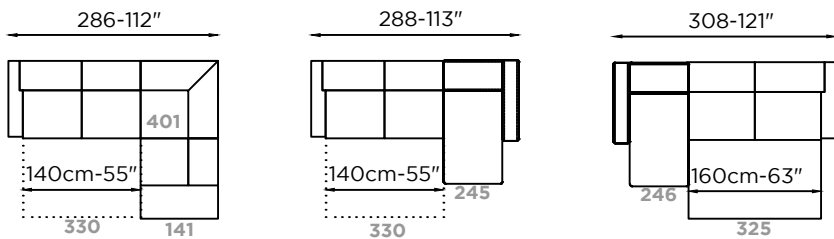

MATERASSO ESPANSO D.30 H.13cm-5"  
FOAM MATTRESS D.30 H.13cm-5"  
MATELAS MOUSSE D.30 H.13cm-5"

Profondità  
Depth  
Profondeur **104/210-41/82"**

Altezza  
Height  
Hauteur **72-28"**

Profondità seduta  
Seat depth  
Profondeur d'assise **60-24"**

Altezza Bracciolo  
Arms height  
Hauteur d'accoudoir **65-25"**

Altezza seduta  
Seat height  
Hauteur d'assise **42-16"**

Altezza piede  
Leg height  
Hauteur pied **8cm-3"**

- 42** **Grafite**  
Graphite  
Graphite
- 46** **Ramato**  
Copper  
Culvré
- 47** **Bronzato**  
Bronzed  
Bronzé
- 38** **Nero Anodico**  
Anodic black  
Noir anodique
- 70** **Alluminio brunito**  
Burnished aluminium  
Aluminium bronzé
- 71** **Nero titanio lucido**  
Glossy black titanium  
Noir titane brillant