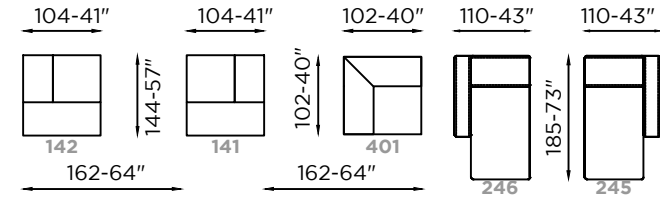

MATERASSO ESPANSO D.30 H.13cm-5"
FOAM MATTRESS D.30 H.13cm-5"
MATELAS MOUSSE D.30 H.13cm-5"

OPZIONE ROLLER

734 SET RUOTE PER SPOSTAMENTO
WHEELS SET FOR MOVING

Profondità Depth Profondeur	104/210-41/82"	Altezza Bracciolo Arms height Hauteur d'accoudeur	65-25"
Altezza Height Hauteur	72-28"	Altezza seduta Seat height Hauteur d'assise	42-16"
Profondità seduta Seat depth Profondeur d'assise	60-24"	Altezza piede Leg height Hauteur pied	8cm-3"
Piede Legs Piètement	Plastica Plastic Plastique		