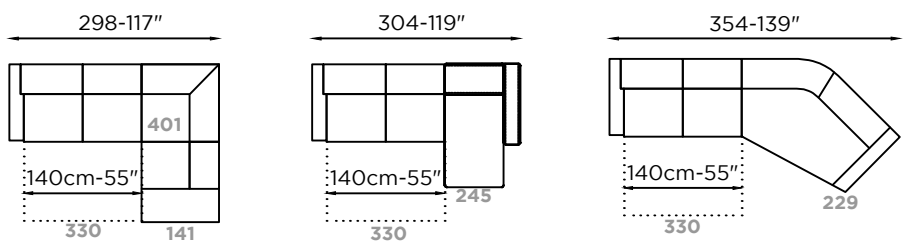

MATERASSO ESPANSO D.30 H.13cm-5"
FOAM MATTRESS D.30 H.13cm-5"
MATELAS MOUSSE D.30 H.13cm-5"

OPZIONE ROLLER

734 SET RUOTE PER SPOSTAMENTO
WHEELS SET FOR MOVING

Profondità Depth Profondeur	104/210-41/82"	Altezza Bracciolo Arms height Hauteur d'accoudeur	65-25"
Altezza Height Hauteur	72-28"	Altezza seduta Seat height Hauteur d'assise	42-16"
Profondità seduta Seat depth Profondeur d'assise	60-24"	Altezza piede Leg height Hauteur pied	8cm-3"
Piede Legs Piètement	Plastica Plastic Plastique		