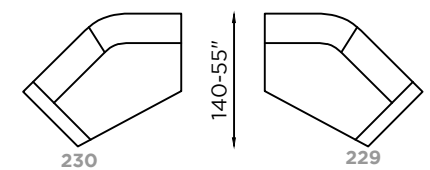

MATERASSO ESPANSO D.30 H.13cm-5"
FOAM MATTRESS D.30 H.13cm-5"
MATELAS MOUSSE D.30 H.13cm-5"

OPZIONE ROLLER

734 SET RUOTE PER SPOSTAMENTO
WHEELS SET FOR MOVING

Profondità Depth Profondeur	104/210-41/82"	Altezza Bracciolo Arms height Hauteur d'accoudeur	65-25"
Altezza Height Hauteur	72-28"	Altezza seduta Seat height Hauteur d'assise	42-16"
Profondità seduta Seat depth Profondeur d'assise	60-24"	Altezza piede Leg height Hauteur pied	8cm-3"
Piede Legs Piètement	Plastica Plastic Plastique		