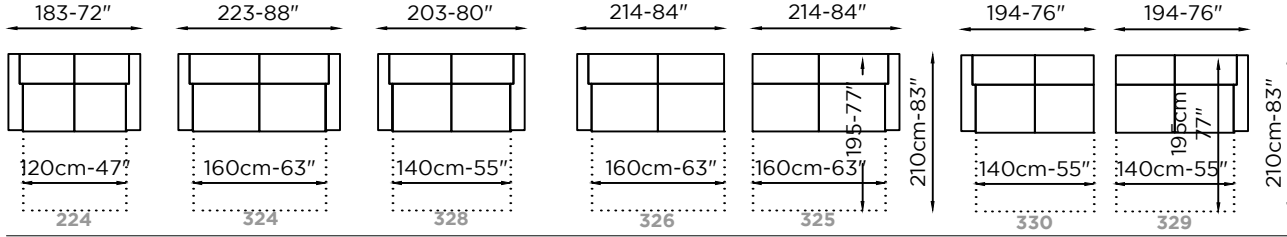

MATERASSO ESPANSO D.30 H.13cm-5"
FOAM MATTRESS D.30 H.13cm-5"
MATELAS MOUSSE D.30 H.13cm-5"

OPZIONE ROLLER

734 SET RUOTE PER SPOSTAMENTO
WHEELS SET FOR MOVING

Profondità Depth Profondeur	104/210-41/82"	Altezza Bracciolo Arms height Hauteur d'accoudeur	65-25"
Altezza Height Hauteur	72-28"	Altezza seduta Seat height Hauteur d'assise	42-16"
Profondità seduta Seat depth Profondeur d'assise	60-24"	Altezza piede Leg height Hauteur pied	8cm-3"
Piede Legs Piètement	Plastica Plastic Plastique		