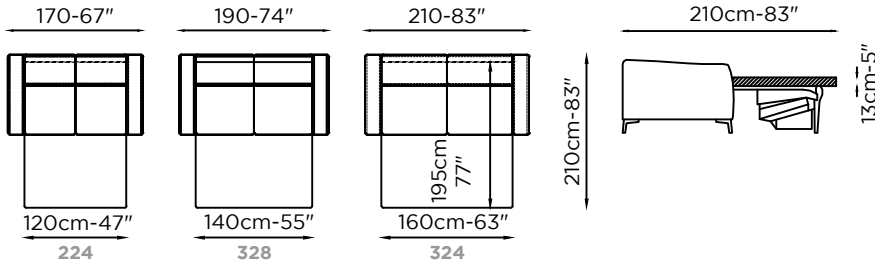

MATERASSO ESPANSO D.30 H.13cm-5"
FOAM MATTRESS D.30 H.13cm-5"
MATELAS MOUSSE D.30 H.13cm-5"

Profondità
Depth
Profondeur

Altezza
Height
Hauteur

Profondità seduta
Seat depth
Profondeur d'assise

Piede
Legs
Piètement

101/211cm
40"/83"

Altezza Bracciolo
Arms height
Hauteur d'accoudoir

92cm-36"

Altezza seduta
Seat height
Hauteur d'assise

56cm-21"

Altezza piede
Leg height
Hauteur pied

Metallo
Metal
Métal

64cm-25"

50cm-20"

12cm-4"

- 42** **Grafite**
Graphite
Graphite
- 46** **Ramato**
Copper
Culvré
- 47** **Bronzato**
Bronzed
Bronzé
- 38** **Nero Anodico**
Anodic black
Noir anodique
- 70** **Alluminio brunito**
Burnished aluminium
Aluminium bronzé
- 71** **Nero titanio lucido**
Glossy black titanium
Noir titane brillant