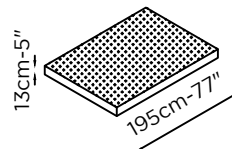

# ANGEL

MATERASSO ESPANSO D.30 H.13cm-5"  
FOAM MATTRESS D.30 H.13cm-5"  
MATELAS MOUSSE D.30 H.13cm-5"

Profondità Depth Profondeur  
101/211cm 40"/83"  
Altezza Bracciolo Arms height Hauteur d'accoudoir  
64cm-25"  
Altezza Height Hauteur  
92cm-36"  
Altezza seduta Seat height Hauteur d'assise  
56cm-21"  
Altezza piede Leg height Hauteur pied  
12cm-4"  
Metallo Metal Métal

- 42** **Grafite**  
Graphite Graphite
- 46** **Ramato**  
Copper Culvré
- 47** **Bronzato**  
Bronzed Bronzé
- 38** **Nero Anodico**  
Anodic black Noir anodique
- 70** **Alluminio brunito**  
Burnished aluminium Aluminium bronzé
- 71** **Nero titanio lucido**  
Glossy black titanium Noir titane brillant