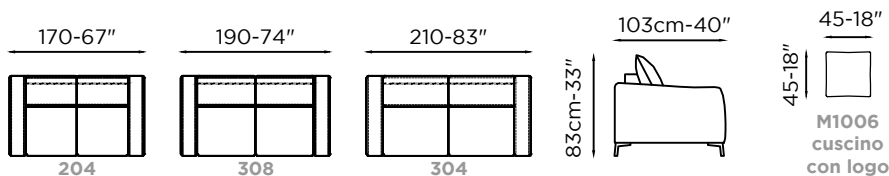

# ANGEL

MATERASSO ESPANSO D.30 H.13cm-5"  
FOAM MATTRESS D.30 H.13cm-5"  
MATELAS MOUSSE D.30 H.13cm-5"

Profondità Depth Profondeur  
101/211cm 40"/83"  
Altezza Bracciolo Arms height Hauteur d'accoudoir  
64cm-25"  
Altezza Height Hauteur  
92cm-36"  
Altezza seduta Seat height Hauteur d'assise  
56cm-21"  
Altezza piede Leg height Hauteur pied  
12cm-4"  
Metallo Metal Métal