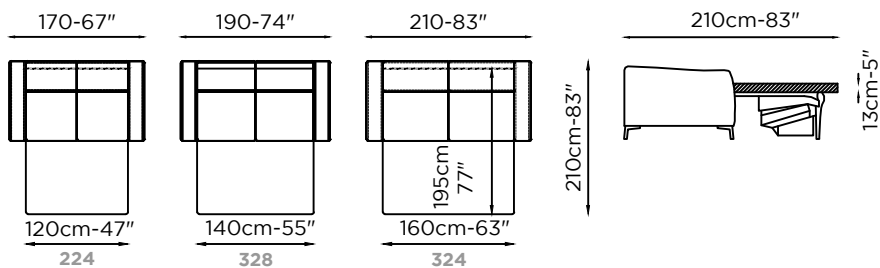

# ANGEL

MATERASSO ESPANSO D.30 H.13cm-5"  
FOAM MATTRESS D.30 H.13cm-5"  
MATELAS MOUSSE D.30 H.13cm-5"

Profondità Depth Profondeur  
101/211cm 40"/83"  
Altezza Bracciolo Arms height Hauteur d'accoudoir  
64cm-25"  
Altezza Height Hauteur  
92cm-36"  
Altezza seduta Seat height Hauteur d'assise  
56cm-21"  
Altezza piede Leg height Hauteur pied  
12cm-4"  
Metallo Metal Métal