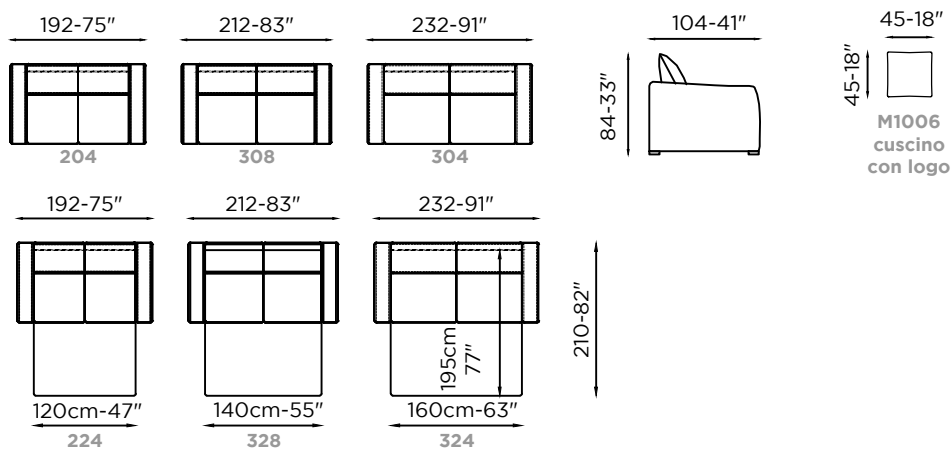

# AMBROGIO

MATERASSO ESPANSO D.30 H.13cm-5"  
FOAM MATTRESS D.30 H.13cm-5"  
MATELAS MOUSSE D.30 H.13cm-5"

## OPZIONE ROLLER

Profondità Depth Profondeur	<b>105/215cm 41"/85"</b>	Altezza Bracciolo Arms height Hauteur d'accoudoir	<b>61cm-24"</b>
Altezza Height Hauteur	<b>76cm-30"</b>	Altezza seduta Seat height Hauteur d'assise	<b>44cm-17"</b>
Profondità seduta Seat depth Profondeur d'assise	<b>60cm-24"</b>	Altezza piede Leg height Hauteur pied	<b>13cm-5"</b>
Piede Legs Piètement	<b>Plastica</b>		