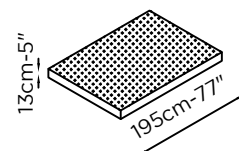

# AMBROGIO

MATERASSO ESPANSO D.30 H.13cm-5"  
FOAM MATTRESS D.30 H.13cm-5"  
MATELAS MOUSSE D.30 H.13cm-5"

## OPZIONE ROLLER

Profondità Depth Profondeur	<b>105/215cm 41"/85"</b>	Altezza Bracciolo Arms height Hauteur d'accoudoir	<b>61cm-24"</b>
Altezza Height Hauteur	<b>76cm-30"</b>	Altezza seduta Seat height Hauteur d'assise	<b>44cm-17"</b>
Profondità seduta Seat depth Profondeur d'assise	<b>60cm-24"</b>	Altezza piede Leg height Hauteur pied	<b>13cm-5"</b>
Piede Legs Piètement	<b>Plastica</b>		