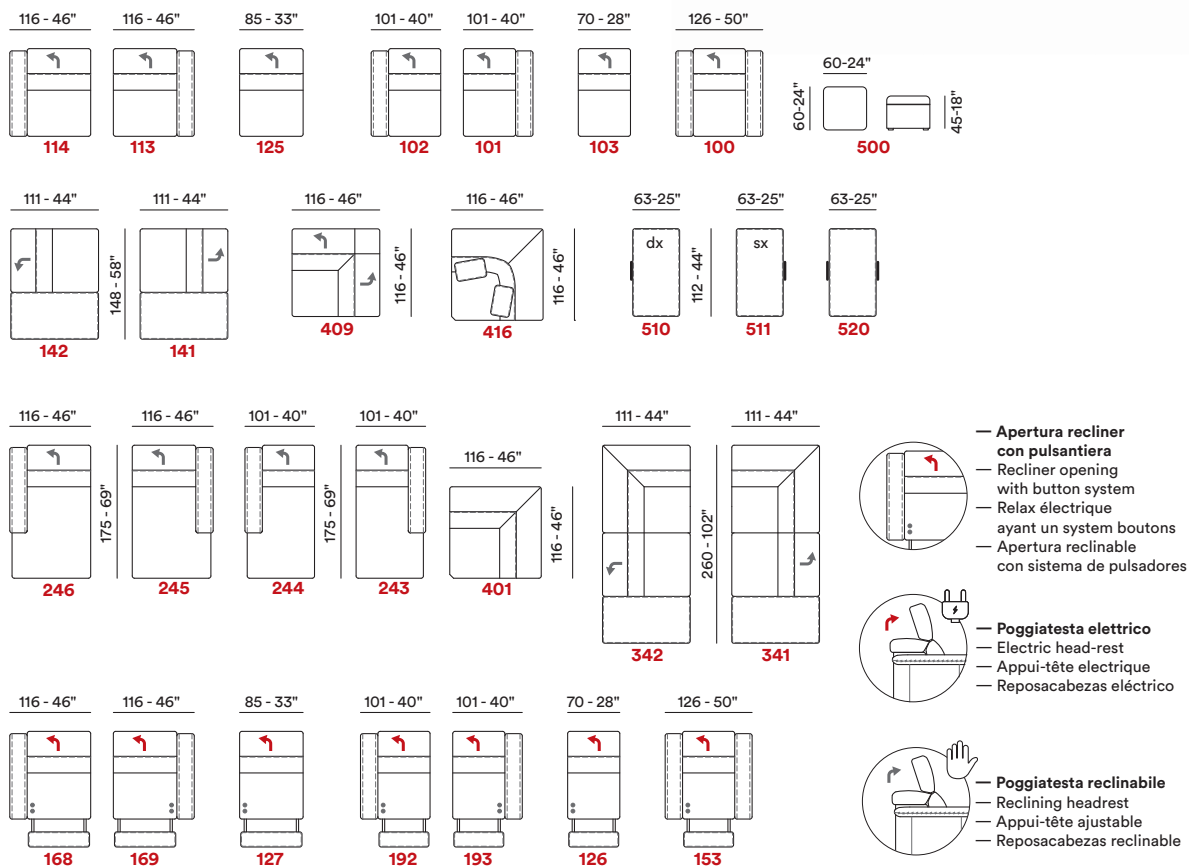

## Mayon

- **Rivestimento**  
Pelle / Tessuto
- **Imbottitura**  
BRACCIOLI / Poliuretano espanso  
SEDUTA / Poliuretano espanso  
SPALLIERA / Poliuretano espanso
- **Opzioni** Cucitura a contrasto
- **Comfort Standard**
- **Piedi** Legno con profilo in alluminio
- **Struttura** Telaio in legno

- **Coverings**  
Leather / Fabric
- **Filling**  
ARMS / Foam  
SEAT CUSHION / Foam  
BACK CUSHION / Foam
- **Options** Contrast stitching
- **Comfort Standard**
- **Legs** Wood with plastic profile aluminium color
- **Structure** Wooden frame