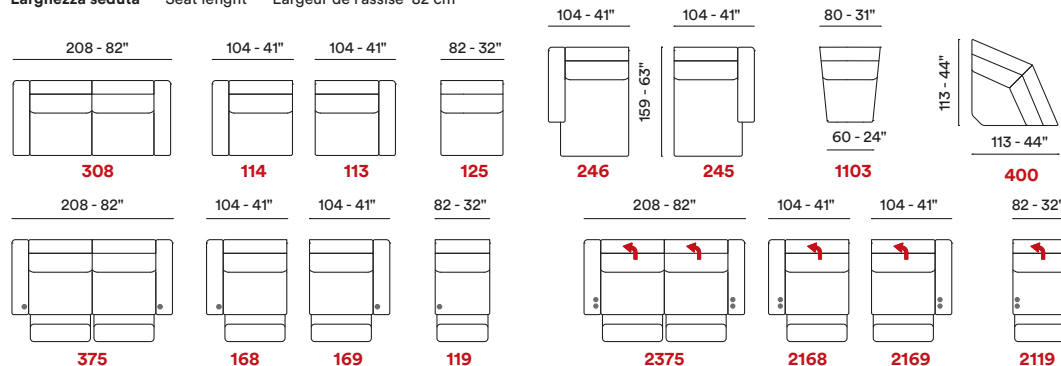

Affogato

Larghezza seduta — Seat length — Largeur de l'assise 82 cm

Larghezza seduta — Seat length — Largeur de l'assise 72 cm

Larghezza seduta — Seat length — Largeur de l'assise 60 cm

— Modello brevettato — Patented model