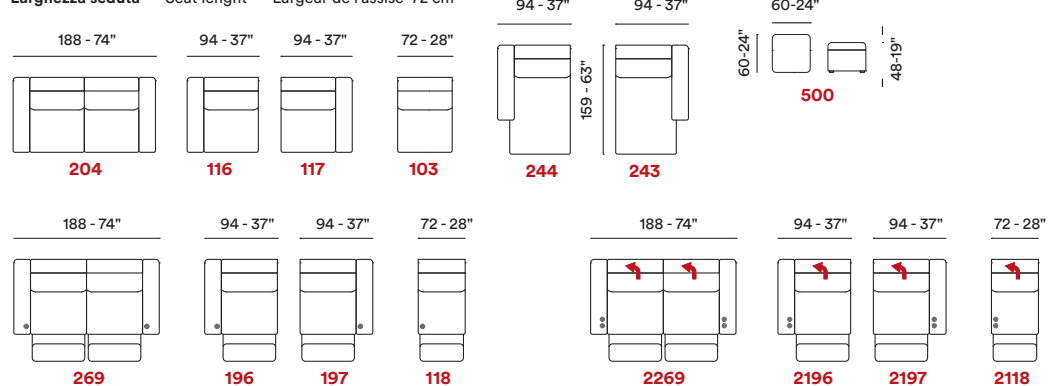

Affogato

Larghezza seduta — Seat length — Largeur de l'assise 82 cm

Larghezza seduta — Seat length — Largeur de l'assise 72 cm

Larghezza seduta — Seat length — Largeur de l'assise 60 cm

— Modello brevettato — Patented model