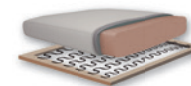

— **Molle greche**

- Zig Zag springs
- Sangles métalliques nozag
- Muelles ondulados

Finitura piedi — Legs finishes — Finition de pieds — Acabados de pies