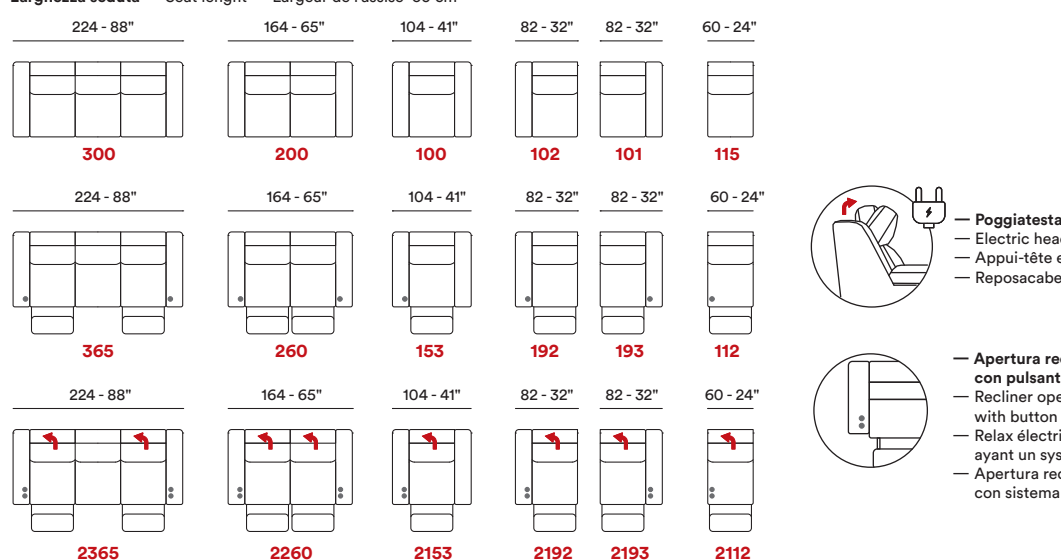

Affogato

Larghezza seduta — Seat length — Largeur de l'assise 82 cm

Larghezza seduta — Seat length — Largeur de l'assise 72 cm

Larghezza seduta — Seat length — Largeur de l'assise 60 cm

— Modello brevettato — Patented model

— **Rivestimento**

- Pelle / Tessuto
- **Imbottitura**
- BRACCIOLI / Poliuretano espanso
- SEDUTA / Poliuretano espanso
- SPALLIERA / Poliuretano espanso
- **Opzioni** Cucitura a contrasto
- **Comfort** Standard / Rigido
- **Piedi** Legno
- **Struttura** Telaio in legno